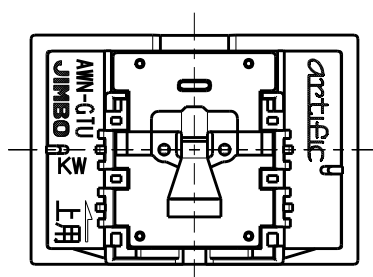

製 番	AWN-GTU-L01 KW	製 品 名	artific series	
			ガイド・チェック用操作板 3個上用	第三角法

樹脂色

KW: Kinetic White: キネティック ホワイト

文字色; オリジナルグレー

※ 仕様及び外観は商品改良のため、予告なく変更する事がありますので、都度、最新版をご確認ください。

作 成	2026年03月05日	 神保電器株式会社
--------	-------------	--