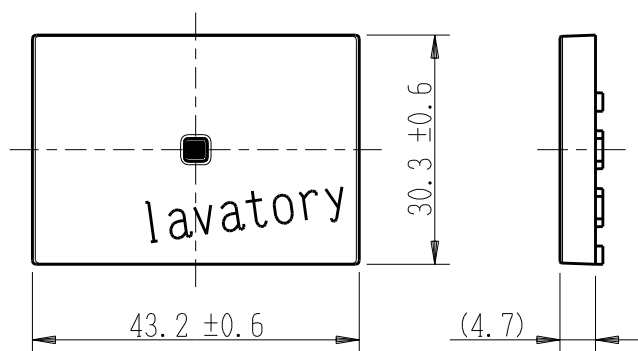

製 番	AWN-GTU-L01 KW	製 品 名	artific series	
			ガイド・チェック用操作板 3個上用	第三角法

樹脂色

KW: Kinetic White: キネティック ホワイト

文字色; オリジナルグレー

※ 仕様及び外観は商品改良のため、予告なく変更する事がありますので、都度、最新版をご確認ください。

作 成	2026年03月05日	 神保電器株式会社
--------	-------------	--