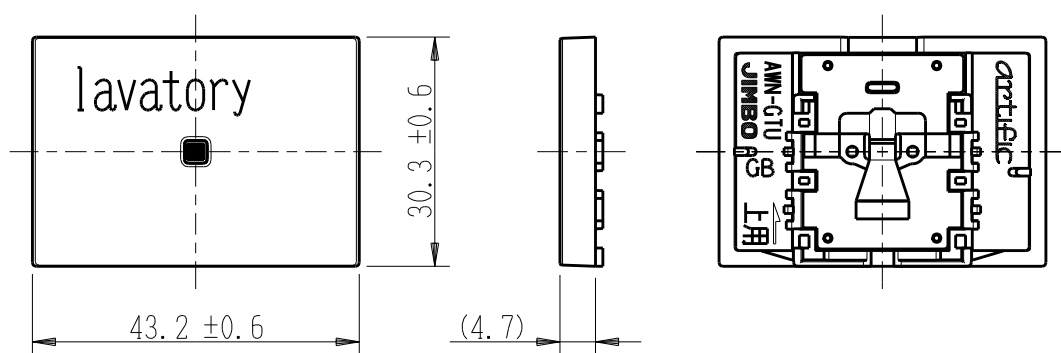

製 番	AWN-GTU-L01 GB	製 品 名	artific series	第三角法
			ガイド・チェック用操作板 3個上用	

樹脂色

GB: Gracious Beige: グレーシャス ベージュ

文字色; オリジナルグレー

※ 仕様及び外観は商品改良のため、予告なく変更する事がありますので、都度、最新版をご確認ください。

作 成	2026年03月05日	 神保電器株式会社
--------	-------------	--