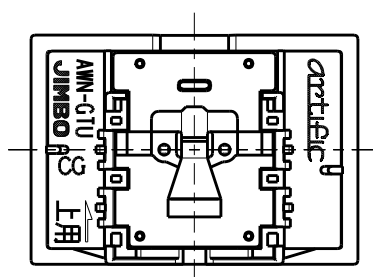

製 番	AWN-GTU-L01 CG	製 品 名	artific series	第三角法
			ガイド・チェック用操作板 3個上用	

樹脂色

CG: Contemporary Gray: コンテンポラリー グレー

文字色; オリジナルグレー

※ 仕様及び外観は商品改良のため、予告なく変更する事がありますので、都度、最新版をご確認ください。

作 成	2026年03月04日	 神保電器株式会社
--------	-------------	--