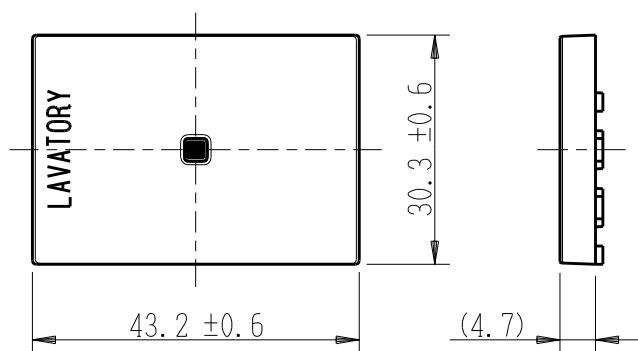

製 番	AWN-GTU-L01 CG	製 品 名	artific series	第三角法
			ガイド・チェック用操作板 3個上用	

樹脂色

CG: Contemporary Gray: コンテンポラリー グレー

文字色; オリジナルグレー

※ 仕様及び外観は商品改良のため、予告なく変更する事がありますので、都度、最新版をご確認ください。

作 成	2026年03月04日	 神保電器株式会社
--------	-------------	--