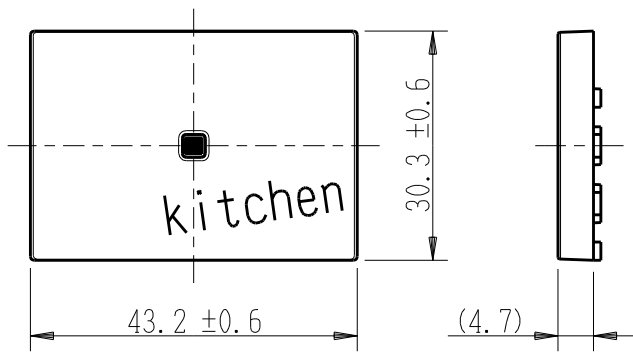

製 番	AWN-GTU-K01 KW	製 品 名	artific series	
			ガイド・チェック用操作板 3個上用	第三角法

樹脂色

KW: Kinetic White: キネティック ホワイト

文字色; オリジナルグレー

※ 仕様及び外観は商品改良のため、予告なく変更する事がありますので、都度、最新版をご確認ください。

作 成	2026年03月05日	 神保電器株式会社
--------	-------------	----------------------------------------------------------------------------------------------