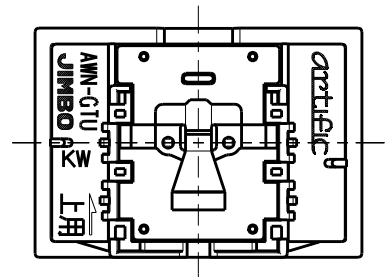

製 番	AWN-GTU-K01 KW	製 品 名	artific series	
			ガイド・チェック用操作板 3個上用	第三角法

樹脂色

KW: Kinetic White: キネティック ホワイト

文字色; オリジナルグレー

※ 仕様及び外観は商品改良のため、予告なく変更する事がありますので、都度、最新版をご確認ください。

作 成	2026年03月05日	 神保電器株式会社
--------	-------------	----------------------------------------------------------------------------------------------