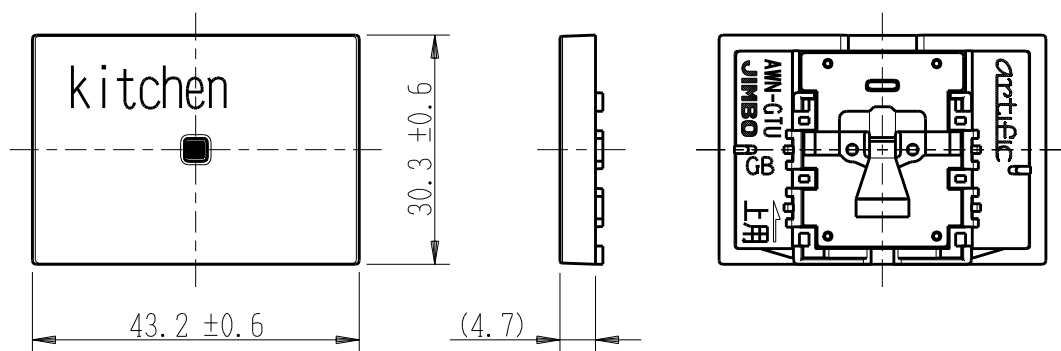

製 番	AWN-GTU-K01 GB	製 品 名	artific series	
			ガイド・チェック用操作板 3個上用	
			第三角法	

樹脂色

GB: Gracious Beige: グレーシャス ベージュ

文字色; オリジナルグレー

※ 仕様及び外観は商品改良のため、予告なく変更する事がありますので、都度、最新版をご確認ください。

作 成	2026年03月05日	 神保電器株式会社
--------	-------------	--