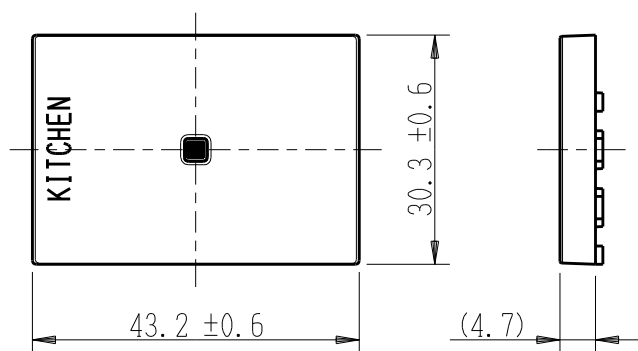

製 番	AWN-GTU-K01 CG	製 品 名	artific series	
			ガイド・チェック用操作板 3個上用	第三角法

樹脂色

CG: Contemporary Gray: コンテンポラリー グレー

文字色; オリジナルグレー

※ 仕様及び外観は商品改良のため、予告なく変更する事がありますので、都度、最新版をご確認ください。

作 成	2026年03月04日	 神保電器株式会社
--------	-------------	--