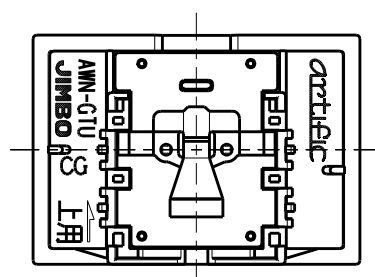

製 番	AWN-GTU-K01 CG	製 品 名	artific series	
			ガイド・チェック用操作板 3個上用	第三角法

樹脂色

CG: Contemporary Gray: コンテンポラリー グレー

文字色; オリジナルグレー

※ 仕様及び外観は商品改良のため、予告なく変更する事がありますので、都度、最新版をご確認ください。

作 成	2026年03月04日	 神保電器株式会社
--------	-------------	--