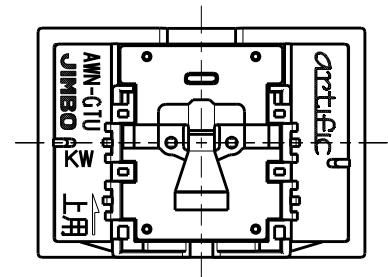

製 番	AWN-GTU-H01 KW	製 品 名	artific series	
			ガイド・チェック用操作板 3個上用	
			第三角法	

樹脂色

KW: Kinetic White: キネティック ホワイト

文字色; オリジナルグレー

※ 仕様及び外観は商品改良のため、予告なく変更する事がありますので、都度、最新版をご確認ください。

作 成	2026年03月05日	 <b>神保電器株式会社</b>	
--------	-------------	---	--