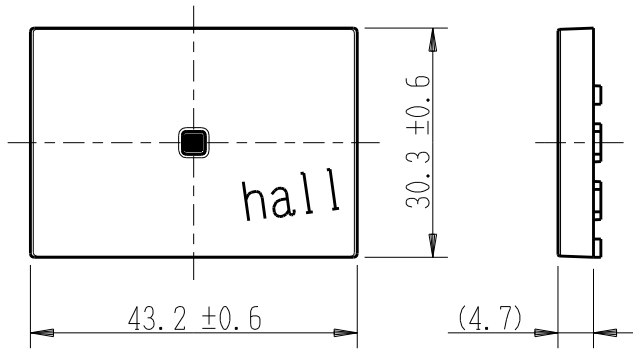

製 番	AWN-GTU-H01 KW	製 品 名	artific series	
			ガイド・チェック用操作板 3個上用	
			第三角法	

樹脂色

KW: Kinetic White: キネティック ホワイト

文字色; オリジナルグレー

※ 仕様及び外観は商品改良のため、予告なく変更する事がありますので、都度、最新版をご確認ください。

作 成	2026年03月05日	 <b>神保電器株式会社</b>	
--------	-------------	---	--