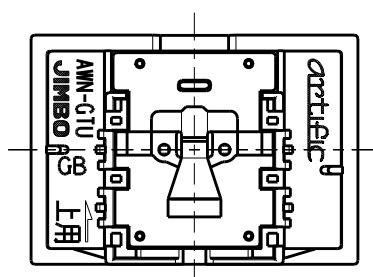

製 番	AWN-GTU-H01 GB	製 品 名	artific series	
			ガイド・チェック用操作板 3個上用	
			第三角法	

樹脂色

GB: Gracious Beige: グレーシャス ベージュ

文字色; オリジナルグレー

※ 仕様及び外観は商品改良のため、予告なく変更する事がありますので、都度、最新版をご確認ください。

作 成	2026年03月05日	 神保電器株式会社
--------	-------------	--