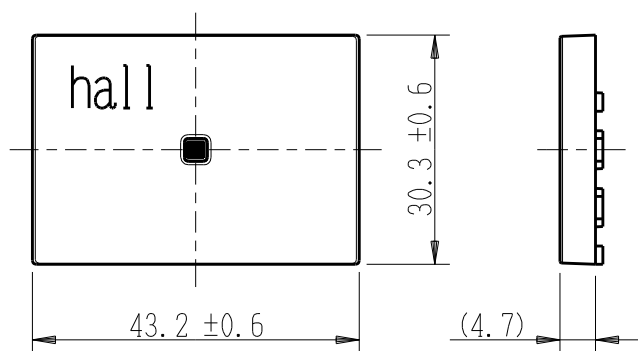

製 番	AWN-GTU-H01 GB	製 品 名	artific series	
			ガイド・チェック用操作板 3個上用	
			第三角法	

樹脂色

GB: Gracious Beige: グレーシャス ベージュ

文字色; オリジナルグレー

※ 仕様及び外観は商品改良のため、予告なく変更する事がありますので、都度、最新版をご確認ください。

作 成	2026年03月05日	 神保電器株式会社
--------	-------------	--