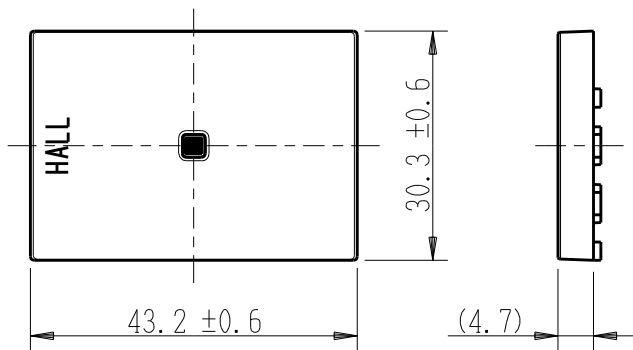

製 番	AWN-GTU-H01 CG	製 品 名	artific series	
			ガイド・チェック用操作板 3個上用	
			第三角法	

樹脂色

CG: Contemporary Gray: コンテンポラリー グレー

文字色; オリジナルグレー

※ 仕様及び外観は商品改良のため、予告なく変更する事がありますので、都度、最新版をご確認ください。

作 成	2026年03月04日	 神保電器株式会社	
--------	-------------	--	--