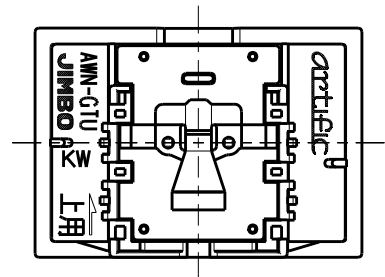

製 番	AWN-GTU-G01 KW	製 品 名	artific series	
			ガイド・チェック用操作板 3個上用	第三角法

樹脂色

KW: Kinetic White: キネティック ホワイト

文字色; オリジナルグレー

※ 仕様及び外観は商品改良のため、予告なく変更する事がありますので、都度、最新版をご確認ください。

作 成	2026年03月05日	 神保電器株式会社
--------	-------------	--