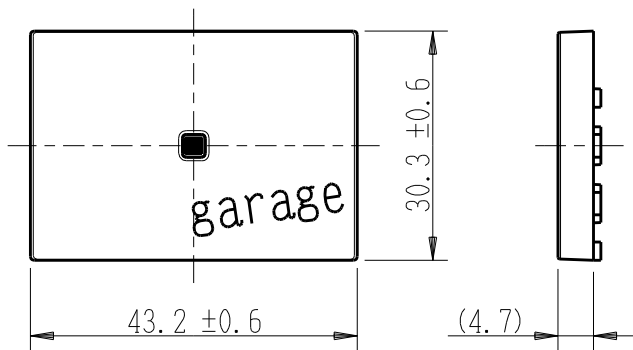

製 番	AWN-GTU-G01 KW	製 品 名	artific series	
			ガイド・チェック用操作板 3個上用	第三角法

樹脂色

KW: Kinetic White: キネティック ホワイト

文字色; オリジナルグレー

※ 仕様及び外観は商品改良のため、予告なく変更する事がありますので、都度、最新版をご確認ください。

作 成	2026年03月05日	 神保電器株式会社
--------	-------------	--