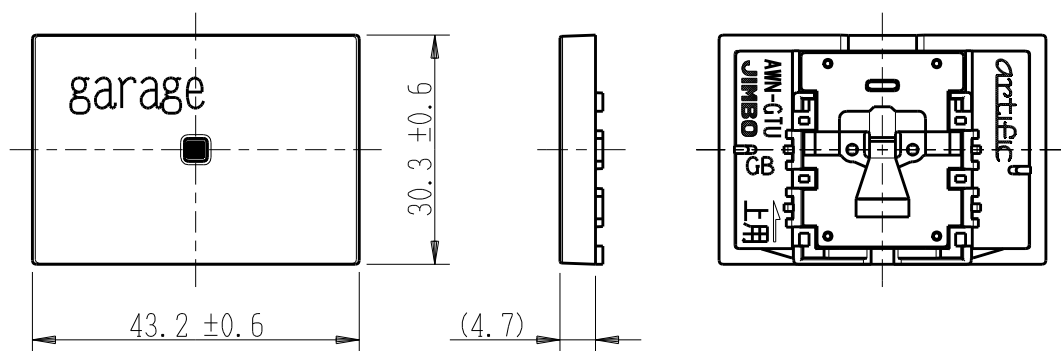

製 番	AWN-GTU-G01 GB	製 品 名	artific series	
			ガイド・チェック用操作板 3個上用	
			第三角法	

樹脂色

GB: Gracious Beige: グレーシャス ベージュ

文字色; オリジナルグレー

※ 仕様及び外観は商品改良のため、予告なく変更する事がありますので、都度、最新版をご確認ください。

作 成	2026年03月05日	 神保電器株式会社
--------	-------------	--