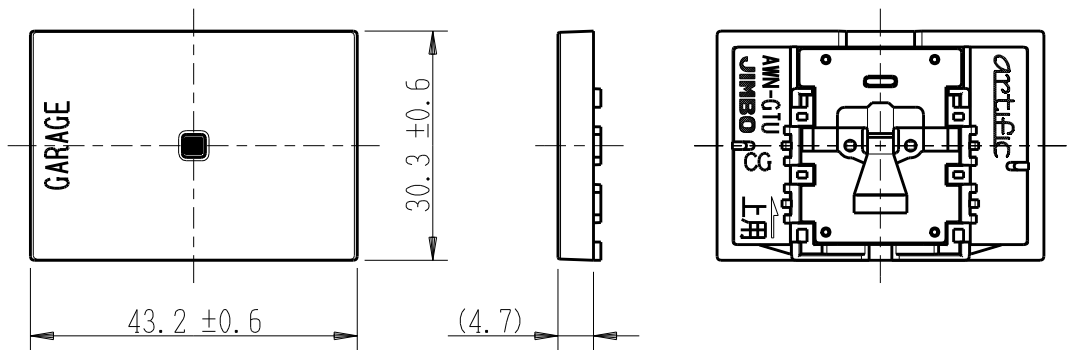

製 番	AWN-GTU-G01 CG	製 品 名	artific series	
			ガイド・チェック用操作板 3個上用	
			第三角法	

樹脂色

CG: Contemporary Gray: コンテンポラリー グレー

文字色; オリジナルグレー

※ 仕様及び外観は商品改良のため、予告なく変更する事がありますので、都度、最新版をご確認ください。

作 成	2026年03月04日	 神保電器株式会社	
--------	-------------	----------------------------------------------------------------------------------------------	--