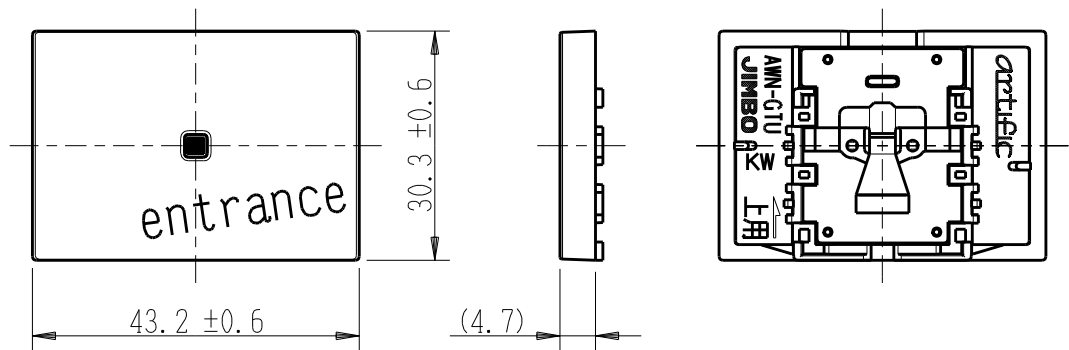

製 番	AWN-GTU-E01 KW	製 品 名	artific series	
			ガイド・チェック用操作板 3個上用	第三角法

樹脂色

KW: Kinetic White: キネティック ホワイト

文字色; オリジナルグレー

※ 仕様及び外観は商品改良のため、予告なく変更する事がありますので、都度、最新版をご確認ください。

作  
成

2026年03月05日

神保電器株式会社