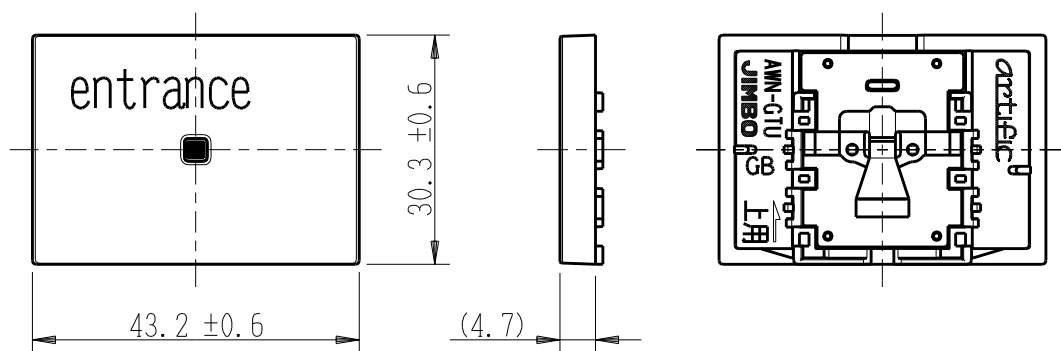

製 番	AWN-GTU-E01 GB	製 品 名	artific series	
			ガイド・チェック用操作板 3個上用	
			第三角法	

樹脂色

GB: Gracious Beige: グレーシャス ベージュ

文字色; オリジナルグレー

※ 仕様及び外観は商品改良のため、予告なく変更する事がありますので、都度、最新版をご確認ください。

作 成	2026年03月05日	 神保電器株式会社
--------	-------------	--