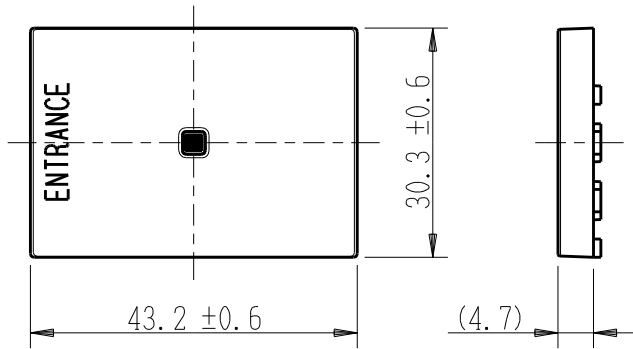

製 番	AWN-GTU-E01 CG	製 品 名	artific series	
			ガイド・チェック用操作板 3個上用	
			第三角法	

樹脂色

CG: Contemporary Gray: コンテンポラリー グレー

文字色; オリジナルグレー

※ 仕様及び外観は商品改良のため、予告なく変更する事がありますので、都度、最新版をご確認ください。

作 成	2026年03月04日	 神保電器株式会社	
--------	-------------	--	--