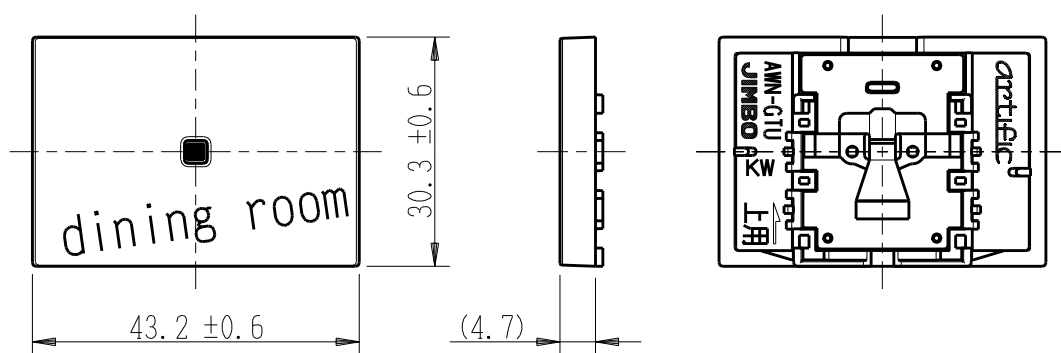

製 番	AWN-GTU-D03 KW	製 品 名	artific series	
			ガイド・チェック用操作板 3個上用	第三角法

樹脂色

KW: Kinetic White: キネティック ホワイト

文字色; オリジナルグレー

※ 仕様及び外観は商品改良のため、予告なく変更する事がありますので、都度、最新版をご確認ください。

作 成	2026年03月05日	 神保電器株式会社	
--------	-------------	---	--