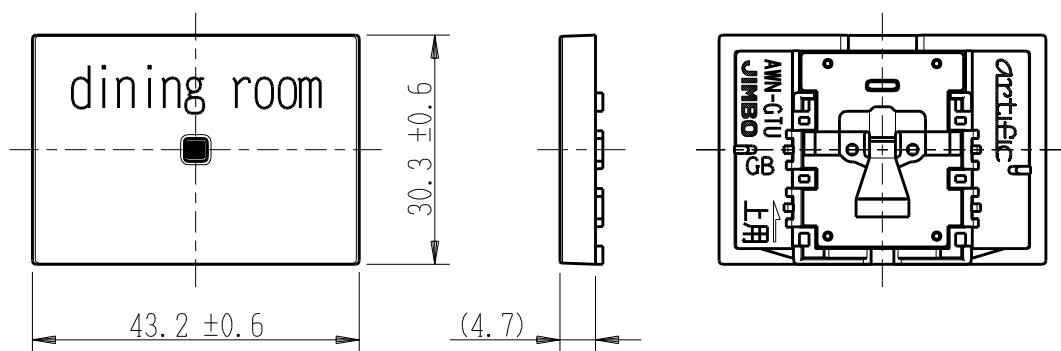

製 番	AWN-GTU-D03 GB	製 品 名	artific series	
			ガイド・チェック用操作板 3個上用	
			第三角法	

樹脂色

GB: Gracious Beige: グレーシャス ベージュ

文字色; オリジナルグレー

※ 仕様及び外観は商品改良のため、予告なく変更する事がありますので、都度、最新版をご確認ください。

作 成	2026年03月05日	 神保電器株式会社	
--------	-------------	--	--