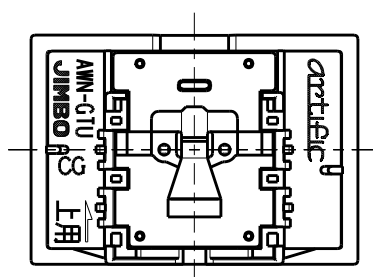

製 番	AWN-GTU-D03 CG	製 品 名	artific series	
			ガイド・チェック用操作板 3個上用	
			第三角法	

樹脂色

CG: Contemporary Gray: コンテンポラリー グレー

文字色; オリジナルグレー

※ 仕様及び外観は商品改良のため、予告なく変更する事がありますので、都度、最新版をご確認ください。

作 成	2026年03月04日	 神保電器株式会社
--------	-------------	--