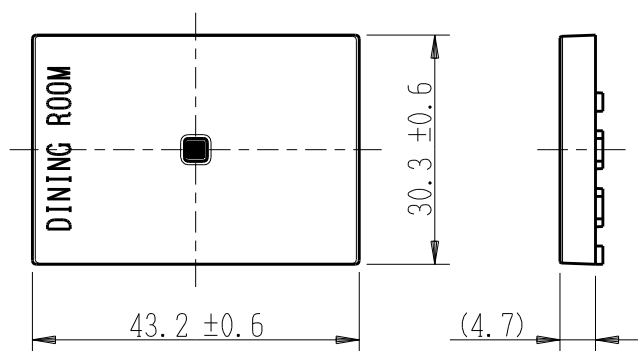

製 番	AWN-GTU-D03 CG	製 品 名	artific series	
			ガイド・チェック用操作板 3個上用	
			第三角法	

樹脂色

CG: Contemporary Gray: コンテンポラリー グレー

文字色; オリジナルグレー

※ 仕様及び外観は商品改良のため、予告なく変更する事がありますので、都度、最新版をご確認ください。

作 成	2026年03月04日	 神保電器株式会社
--------	-------------	--