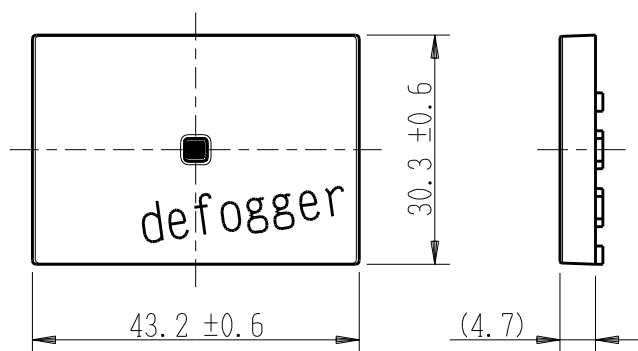

製 番	AWN-GTU-D02 KW	製 品 名	artific series	
			ガイド・チェック用操作板 3個上用	
			第三角法	

樹脂色

KW: Kinetic White: キネティック ホワイト

文字色; オリジナルグレー

※ 仕様及び外観は商品改良のため、予告なく変更する事がありますので、都度、最新版をご確認ください。

作 成	2026年03月05日	 神保電器株式会社	
--------	-------------	---	--