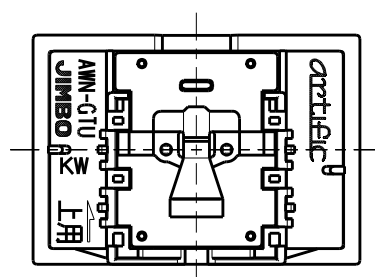

製 番	AWN-GTU-D02 KW	製 品 名	artific series	
			ガイド・チェック用操作板 3個上用	
			第三角法	

樹脂色

KW: Kinetic White: キネティック ホワイト

文字色; オリジナルグレー

※ 仕様及び外観は商品改良のため、予告なく変更する事がありますので、都度、最新版をご確認ください。

作 成	2026年03月05日	 神保電器株式会社	
--------	-------------	---	--