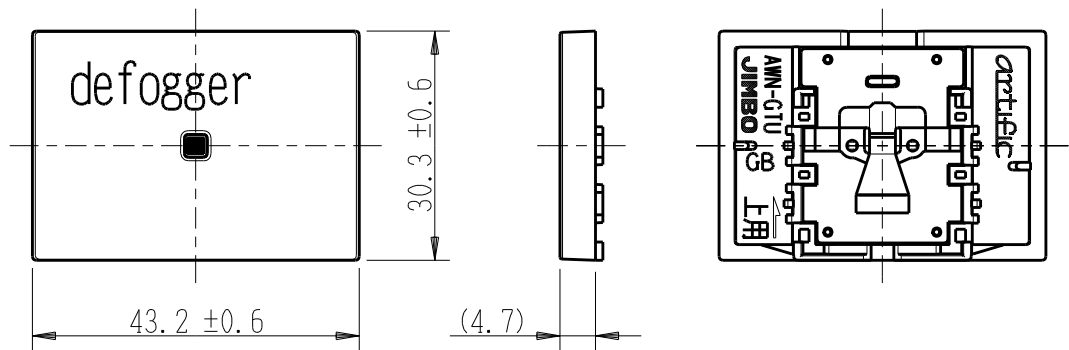

製 番	AWN-GTU-D02 GB	製 品 名	artific series	
			ガイド・チェック用操作板 3個上用	
			第三角法	

樹脂色

GB: Gracious Beige: グレーシャス ベージュ

文字色; オリジナルグレー

※ 仕様及び外観は商品改良のため、予告なく変更する事がありますので、都度、最新版をご確認ください。

作 成	2026年03月05日	 神保電器株式会社	
--------	-------------	--	--