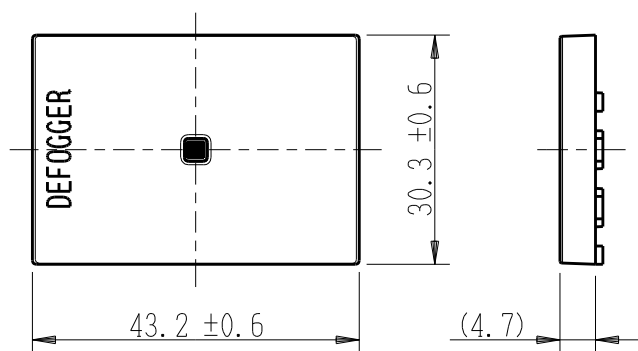

製 番	AWN-GTU-D02 CG	製 品 名	artific series	
			ガイド・チェック用操作板 3個上用	
			第三角法	

樹脂色

CG: Contemporary Gray: コンテンポラリー グレー

文字色; オリジナルグレー

※ 仕様及び外観は商品改良のため、予告なく変更する事がありますので、都度、最新版をご確認ください。

作 成	2026年03月04日	 神保電器株式会社	
--------	-------------	--	--