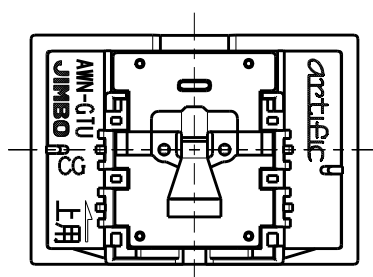

製 番	AWN-GTU-D02 CG	製 品 名	artific series	
			ガイド・チェック用操作板 3個上用	
			第三角法	

樹脂色

CG: Contemporary Gray: コンテンポラリー グレー

文字色; オリジナルグレー

※ 仕様及び外観は商品改良のため、予告なく変更する事がありますので、都度、最新版をご確認ください。

作 成	2026年03月04日	 神保電器株式会社	
--------	-------------	--	--