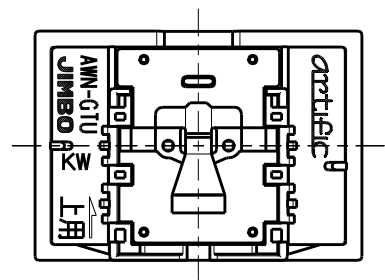

製 番	AWN-GTU-D01 KW	製 品 名	artific series	
			ガイド・チェック用操作板 3個上用	第三角法

樹脂色

GB: Gracious Beige: グレーシャス ベージュ

文字色; オリジナルグレー

※ 仕様及び外観は商品改良のため、予告なく変更する事がありますので、都度、最新版をご確認ください。

作 成	2026年03月05日	 神保電器株式会社
--------	-------------	---