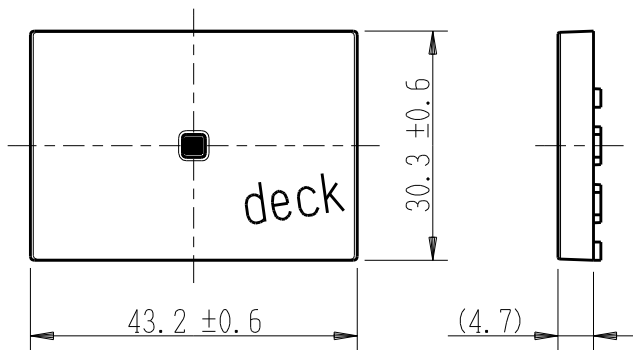

製 番	AWN-GTU-D01 KW	製 品 名	artific series	
			ガイド・チェック用操作板 3個上用	第三角法

樹脂色

GB: Gracious Beige: グレーシャス ベージュ

文字色; オリジナルグレー

※ 仕様及び外観は商品改良のため、予告なく変更する事がありますので、都度、最新版をご確認ください。

作 成	2026年03月05日	 神保電器株式会社
--------	-------------	---