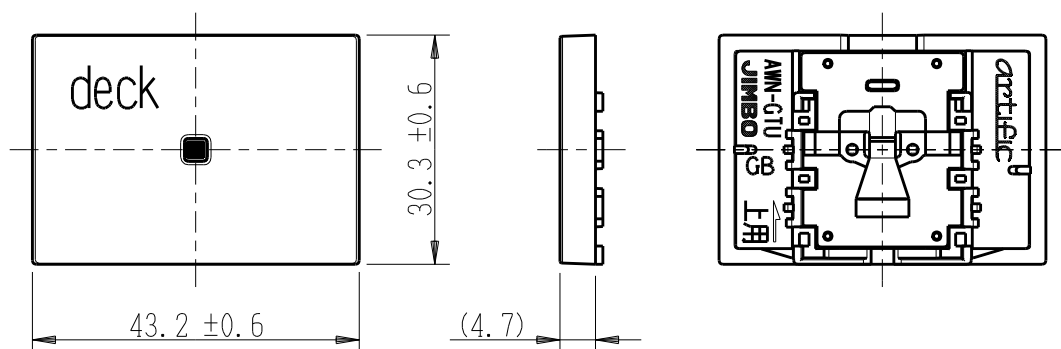

製 番	AWN-GTU-D01 GB	製 品 名	artific series	
			ガイド・チェック用操作板 3個上用	
			第三角法	

樹脂色

GB: Gracious Beige: グレーシャス ベージュ

文字色; オリジナルグレー

※ 仕様及び外観は商品改良のため、予告なく変更する事がありますので、都度、最新版をご確認ください。

作 成	2026年03月05日	 神保電器株式会社
--------	-------------	--