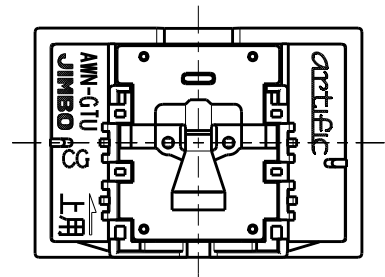

製 番	AWN-GTU-D01 CG	製 品 名	artific series	
			ガイド・チェック用操作板 3個上用	
			第三角法	

樹脂色

CG: Contemporary Gray: コンテンポラリー グレー

文字色; オリジナルグレー

※ 仕様及び外観は商品改良のため、予告なく変更する事がありますので、都度、最新版をご確認ください。

作 成	2026年03月04日	 神保電器株式会社	
--------	-------------	--	--