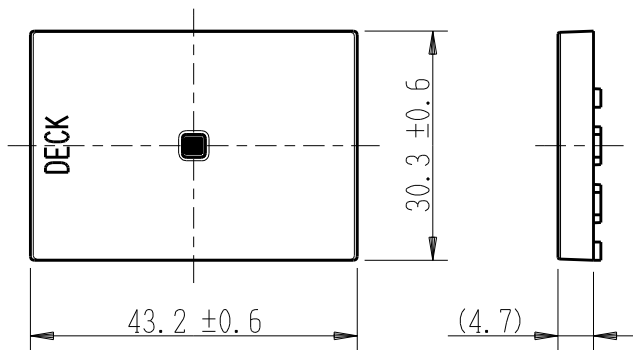

製 番	AWN-GTU-D01 CG	製 品 名	artific series	
			ガイド・チェック用操作板 3個上用	
			第三角法	

樹脂色

CG: Contemporary Gray: コンテンポラリー グレー

文字色; オリジナルグレー

※ 仕様及び外観は商品改良のため、予告なく変更する事がありますので、都度、最新版をご確認ください。

作 成	2026年03月04日	 神保電器株式会社	
--------	-------------	--	--