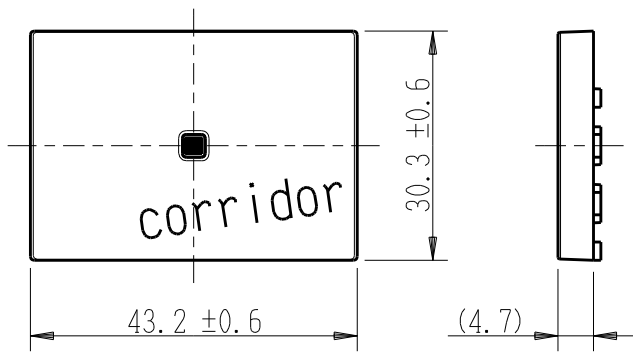

製 番	AWN-GTU-C02 KW	製 品 名	artific series	
			ガイド・チェック用操作板 3個上用	
			第三角法	

樹脂色

KW: Kinetic White: キネティック ホワイト

文字色; オリジナルグレー

※ 仕様及び外観は商品改良のため、予告なく変更する事がありますので、都度、最新版をご確認ください。

作 成	2026年03月05日	 神保電器株式会社
--------	-------------	--