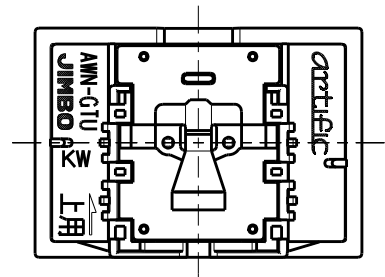

製 番	AWN-GTU-C02 KW	製 品 名	artific series	
			ガイド・チェック用操作板 3個上用	
			第三角法	

樹脂色

KW: Kinetic White: キネティック ホワイト

文字色; オリジナルグレー

※ 仕様及び外観は商品改良のため、予告なく変更する事がありますので、都度、最新版をご確認ください。

作 成	2026年03月05日	 神保電器株式会社
--------	-------------	--