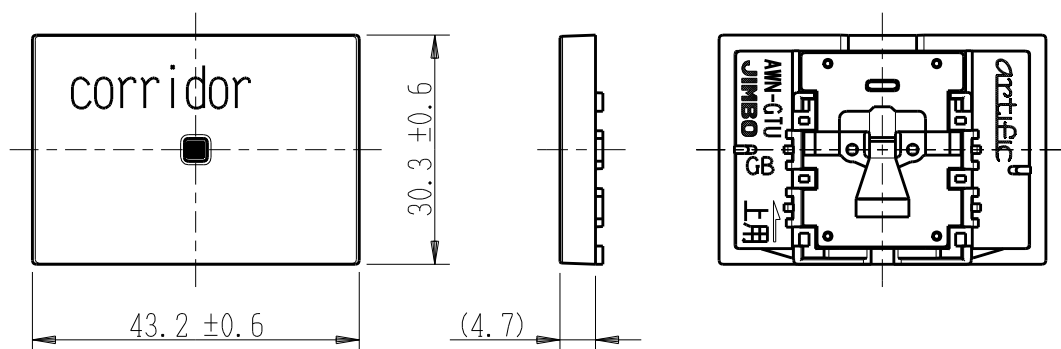

製 番	AWN-GTU-C02 GB	製 品 名	artific series	
			ガイド・チェック用操作板 3個上用	
			第三角法	

樹脂色

GB: Gracious Beige: グレーシャス ベージュ

文字色; オリジナルグレー

※ 仕様及び外観は商品改良のため、予告なく変更する事がありますので、都度、最新版をご確認ください。

作 成	2026年03月05日	 神保電器株式会社	
--------	-------------	---	--