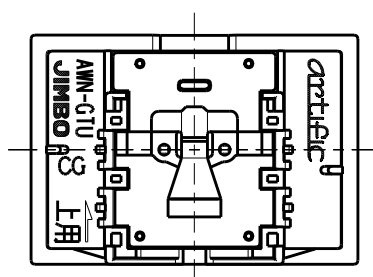

| | | | | |
|--------|-------------------|-------------|-------------------|--|
| 製 番 | AWN-GTU-C02 CG | 製 品 名 | artific series | |
| | | | ガイド・チェック用操作板 3個上用 | |
| | | | 第三角法 | |

樹脂色

CG: Contemporary Gray: コンテンポラリー グレー