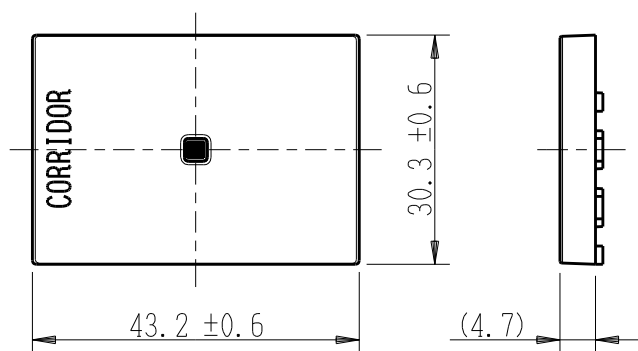

| | | | | |
|--------|-------------------|-------------|-------------------|--|
| 製 番 | AWN-GTU-C02 CG | 製 品 名 | artific series | |
| | | | ガイド・チェック用操作板 3個上用 | |
| | | | 第三角法 | |

樹脂色

CG: Contemporary Gray: コンテンポラリー グレー