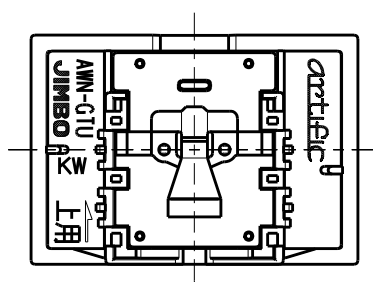

製 番	AWN-GTU-C01 KW	製 品 名	artific series	
			ガイド・チェック用操作板 3個上用	第三角法

樹脂色

KW: Kinetic White: キネティック ホワイト

文字色; オリジナルグレー

※ 仕様及び外観は商品改良のため、予告なく変更する事がありますので、都度、最新版をご確認ください。

作 成	2026年03月05日	 神保電器株式会社
--------	-------------	--