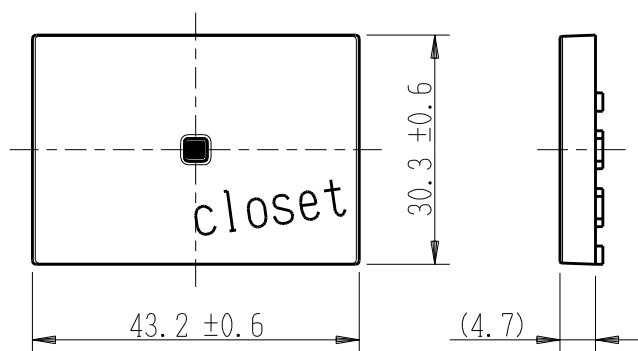

製 番	AWN-GTU-C01 KW	製 品 名	artific series	
			ガイド・チェック用操作板 3個上用	第三角法

樹脂色

KW: Kinetic White: キネティック ホワイト

文字色; オリジナルグレー

※ 仕様及び外観は商品改良のため、予告なく変更する事がありますので、都度、最新版をご確認ください。

作 成	2026年03月05日	 神保電器株式会社
--------	-------------	--