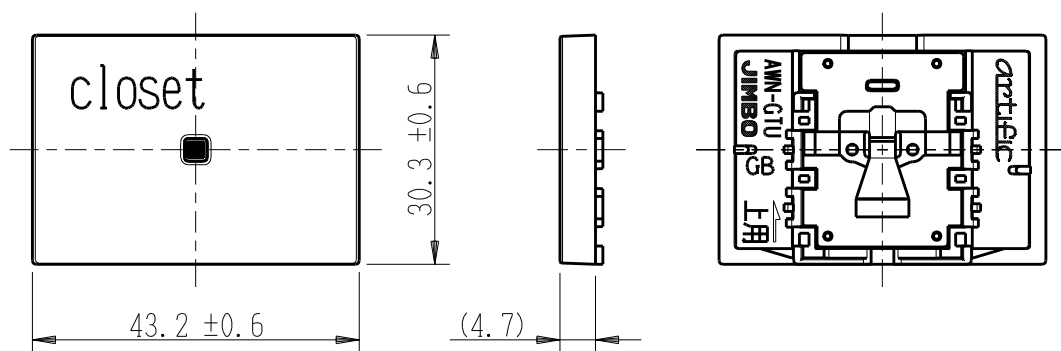

製 番	AWN-GTU-C01 GB	製 品 名	artific series	
			ガイド・チェック用操作板 3個上用	
			第三角法	

樹脂色

GB: Gracious Beige: グレーシャス ベージュ

文字色; オリジナルグレー

※ 仕様及び外観は商品改良のため、予告なく変更する事がありますので、都度、最新版をご確認ください。

作 成	2026年03月05日	 神保電器株式会社
--------	-------------	--