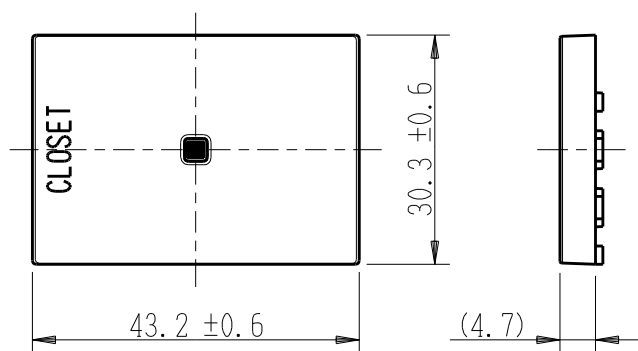

製 番	AWN-GTU-C01 CG	製 品 名	artific series	
			ガイド・チェック用操作板 3個上用	
			第三角法	

樹脂色

CG: Contemporary Gray: コンテンポラリー グレー

文字色; オリジナルグレー

※ 仕様及び外観は商品改良のため、予告なく変更する事がありますので、都度、最新版をご確認ください。

作 成	2026年03月04日	 神保電器株式会社
--------	-------------	--