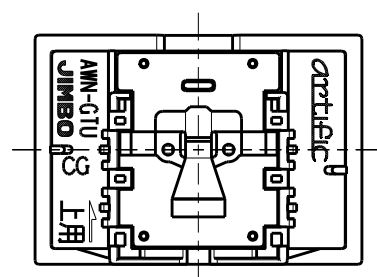

製 番	AWN-GTU-C01 CG	製 品 名	artific series	
			ガイド・チェック用操作板 3個上用	
			第三角法	

樹脂色

CG: Contemporary Gray: コンテンポラリー グレー

文字色; オリジナルグレー

※ 仕様及び外観は商品改良のため、予告なく変更する事がありますので、都度、最新版をご確認ください。

作 成	2026年03月04日	 神保電器株式会社
--------	-------------	--