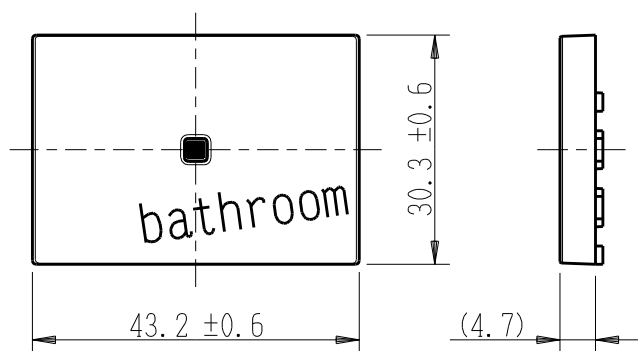

製 番	AWN-GTU-B02 KW	製 品 名	artific series	第三角法
			ガイド・チェック用操作板 3個上用	

樹脂色

KW: Kinetic White: キネティック ホワイト

文字色; オリジナルグレー

※ 仕様及び外観は商品改良のため、予告なく変更する事がありますので、都度、最新版をご確認ください。

作 成	2026年03月05日	 神保電器株式会社
--------	-------------	--