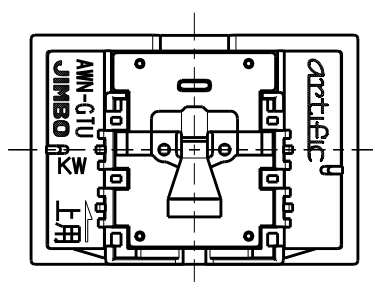

製 番	AWN-GTU-B02 KW	製 品 名	artific series	第三角法
			ガイド・チェック用操作板 3個上用	

樹脂色

KW: Kinetic White: キネティック ホワイト

文字色; オリジナルグレー

※ 仕様及び外観は商品改良のため、予告なく変更する事がありますので、都度、最新版をご確認ください。

作 成	2026年03月05日	 神保電器株式会社
--------	-------------	--