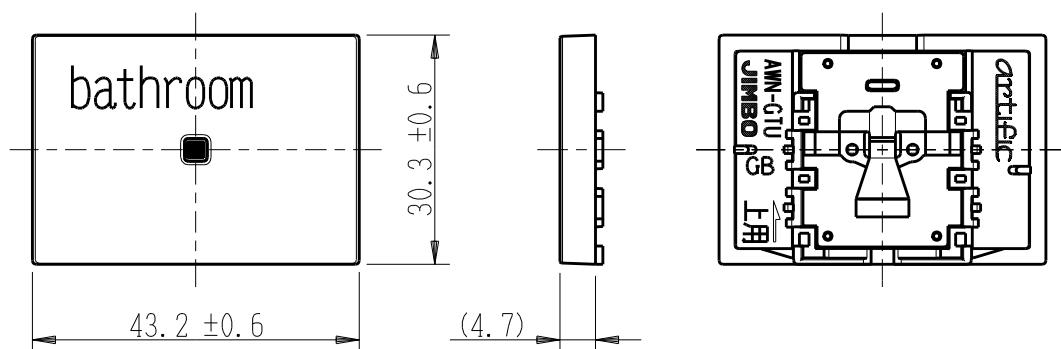

製 番	AWN-GTU-B02 GB	製 品 名	artific series	
			ガイド・チェック用操作板 3個上用	
			第三角法	

樹脂色

GB: Gracious Beige: グレーシャス ベージュ

文字色; オリジナルグレー

※ 仕様及び外観は商品改良のため、予告なく変更する事がありますので、都度、最新版をご確認ください。

作 成	2026年03月05日	 神保電器株式会社
--------	-------------	--