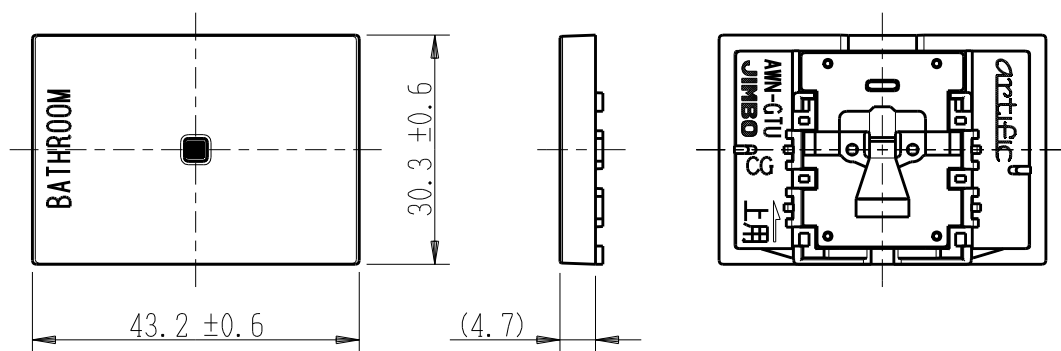

製 番	AWN-GTU-B02 CG	製 品 名	artific series	
			ガイド・チェック用操作板 3個上用	第三角法

樹脂色

CG: Contemporary Gray: コンテンポラリー グレー

文字色; オリジナルグレー

※ 仕様及び外観は商品改良のため、予告なく変更する事がありますので、都度、最新版をご確認ください。

作 成	2026年03月04日	 神保電器株式会社	
--------	-------------	---	--