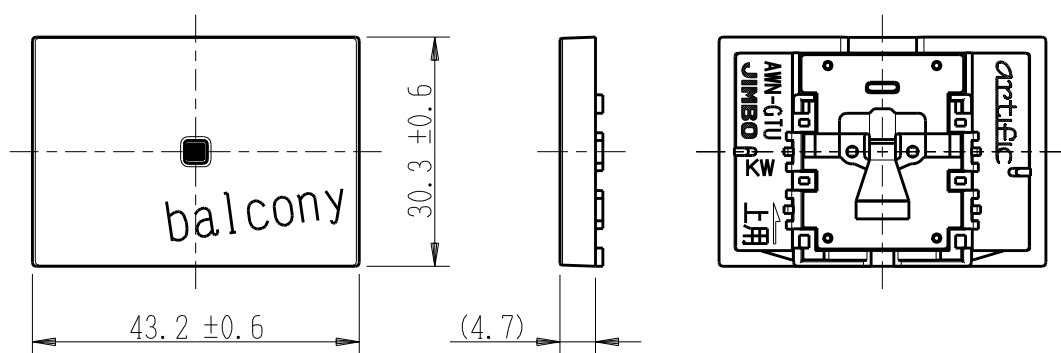

製 番	AWN-GTU-B01 KW	製 品 名	artific series	
			ガイド・チェック用操作板 3個上用	第三角法

樹脂色

KW: Kinetic White: キネティック ホワイト

文字色; オリジナルグレー

※ 仕様及び外観は商品改良のため、予告なく変更する事がありますので、都度、最新版をご確認ください。

作 成	2026年03月05日	 神保電器株式会社	
--------	-------------	--	--