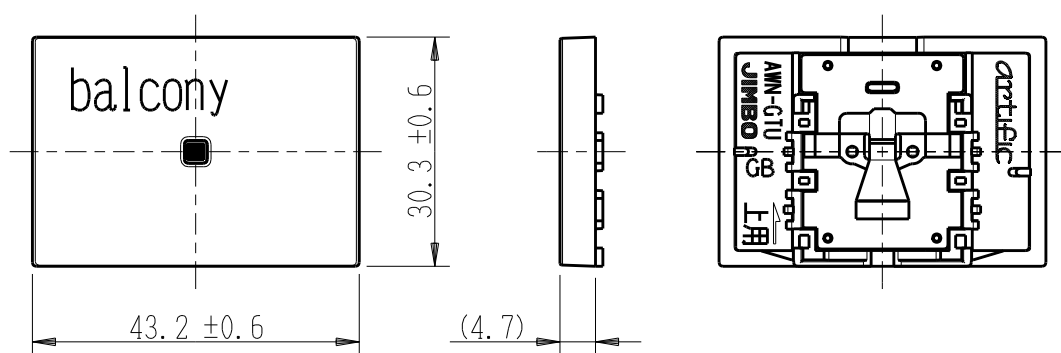

製 番	AWN-GTU-B01 GB	製 品 名	artific series	
			ガイド・チェック用操作板 3個上用	
			第三角法	

樹脂色

GB: Gracious Beige: グレーシャス ベージュ

文字色; オリジナルグレー

※ 仕様及び外観は商品改良のため、予告なく変更する事がありますので、都度、最新版をご確認ください。

作 成	2026年03月05日	神保電器株式会社