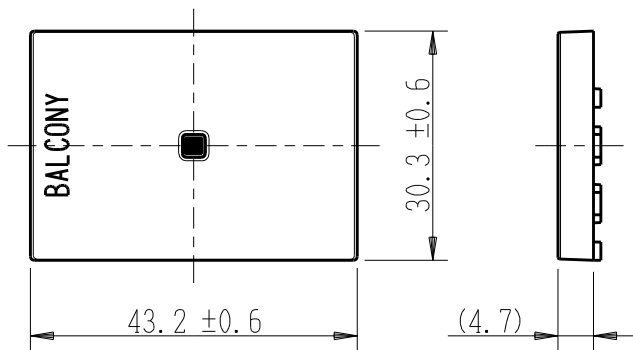

製 番	AWN-GTU-B01 CG	製 品 名	artific series	
			ガイド・チェック用操作板 3個上用	
			第三角法	

樹脂色

CG: Contemporary Gray: コンテンポラリー グレー

文字色; オリジナルグレー

※ 仕様及び外観は商品改良のため、予告なく変更する事がありますので、都度、最新版をご確認ください。

作 成	2026年03月04日	 神保電器株式会社	
--------	-------------	-----------------------------------------------------------------------------------------------------	--