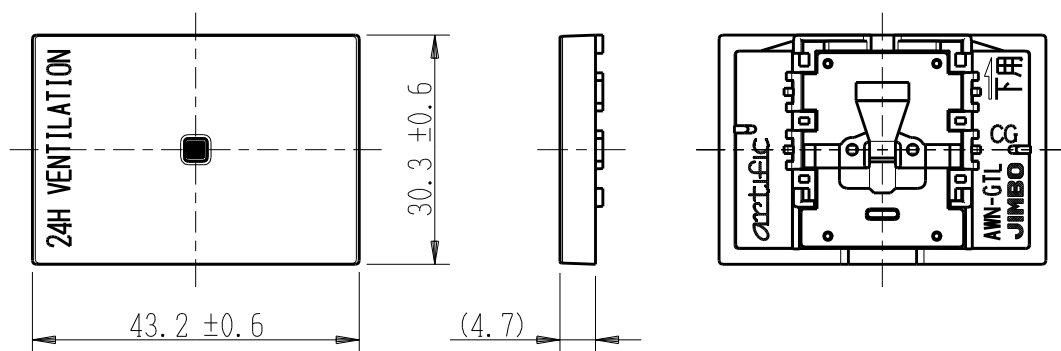

製 番	AWN-GTL-V02 CG	製 品 名	artific series	
			カーペット・チック用操作板 3個下用	第三角法

樹脂色

CG: Contemporary Gray: コンテンポラリー グレー

文字色; オリジナルグレー

※ 仕様及び外観は商品改良のため、予告なく変更する事がありますので、都度、最新版をご確認ください。

作 成	2026年03月03日	 神保電器株式会社	
--------	-------------	--	--