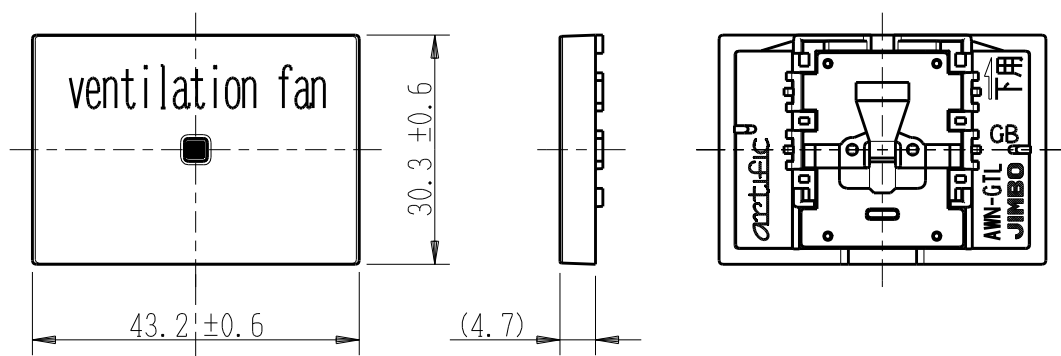

製 番	AWN-GTL-V01 GB	製 品 名	artific series	
			カーペット・チェク用操作板 3個下用	第三角法

樹脂色

GB: Gracious Beige: グレーシャス ベージュ

文字色; オリジナルグレー

※ 仕様及び外観は商品改良のため、予告なく変更する事がありますので、都度、最新版をご確認ください。

作 成	2026年03月04日	 <b>神保電器株式会社</b>	
--------	-------------	---	--