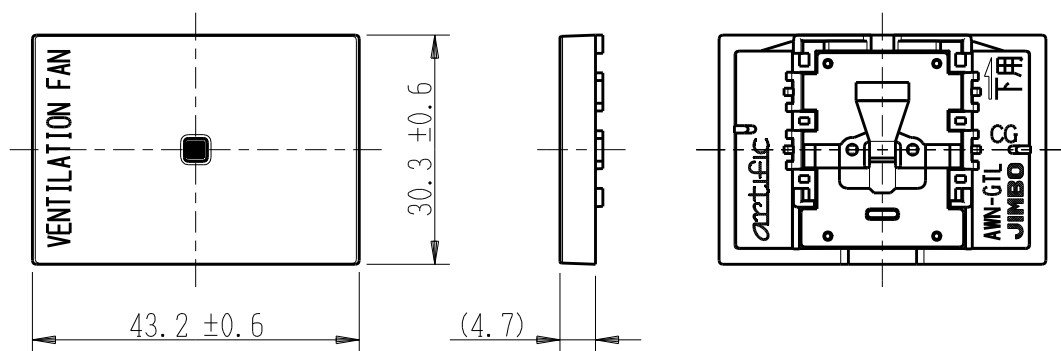

製 番	AWN-GTL-V01 CG	製 品 名	artific series	
			カーペット・チェク用操作板 3個下用	第三角法

樹脂色

CG: Contemporary Gray: コンテンポラリー グレー

文字色; オリジナルグレー

※ 仕様及び外観は商品改良のため、予告なく変更する事がありますので、都度、最新版をご確認ください。

作 成	2026年03月03日	 神保電器株式会社	
--------	-------------	--	--