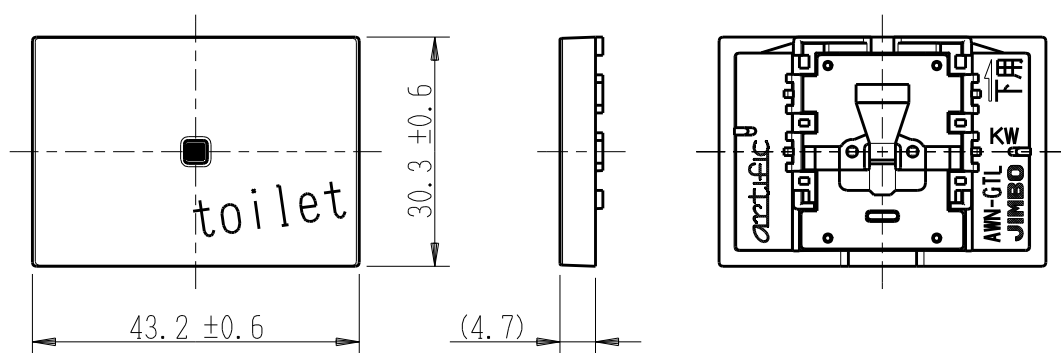

製 番	AWN-GTL-T01 KW	製 品 名	artific series	
			カイト・キック用操作板 3個下用	第三角法

樹脂色

KW: Kinetic White: キネティック ホワイト

文字色; オリジナルグレー

※ 仕様及び外観は商品改良のため、予告なく変更する事がありますので、都度、最新版をご確認ください。

作 成	2026年03月04日	 神保電器株式会社	
--------	-------------	---	--