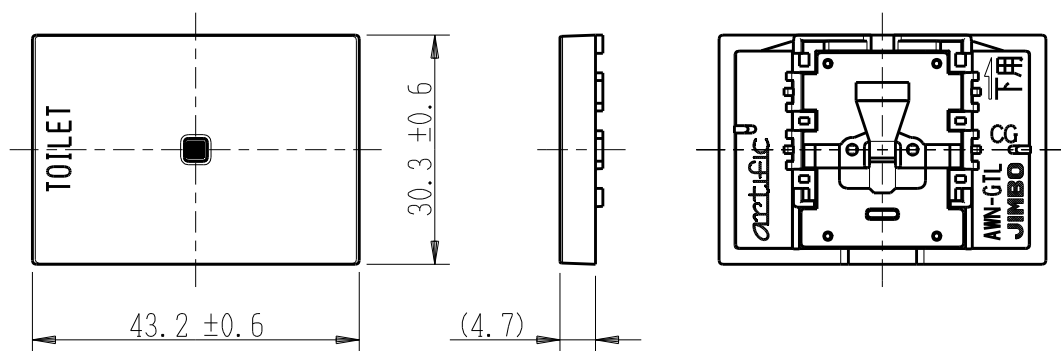

製 番	AWN-GTL-T01 CG	製 品 名	artific series	
			カイト・チック用操作板 3個下用	第三角法

樹脂色

CG: Contemporary Gray: コンテンポラリー グレー

文字色; オリジナルグレー

※ 仕様及び外観は商品改良のため、予告なく変更する事がありますので、都度、最新版をご確認ください。

作 成	2026年03月03日	 神保電器株式会社
--------	-------------	--