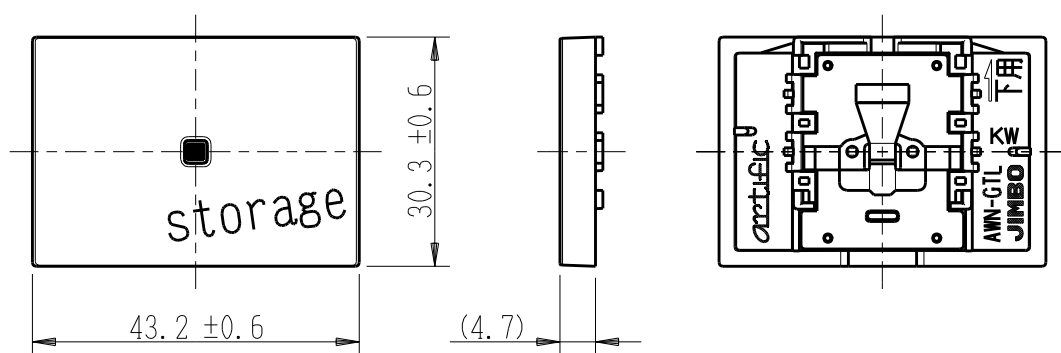

製 番	AWN-GTL-S02 KW	製 品 名	artific series	
			カイト・キック用操作板 3個下用	第三角法

樹脂色

KW: Kinetic White: キネティック ホワイト

文字色; オリジナルグレー

※ 仕様及び外観は商品改良のため、予告なく変更する事がありますので、都度、最新版をご確認ください。

作 成	2026年03月04日	 神保電器株式会社
--------	-------------	--