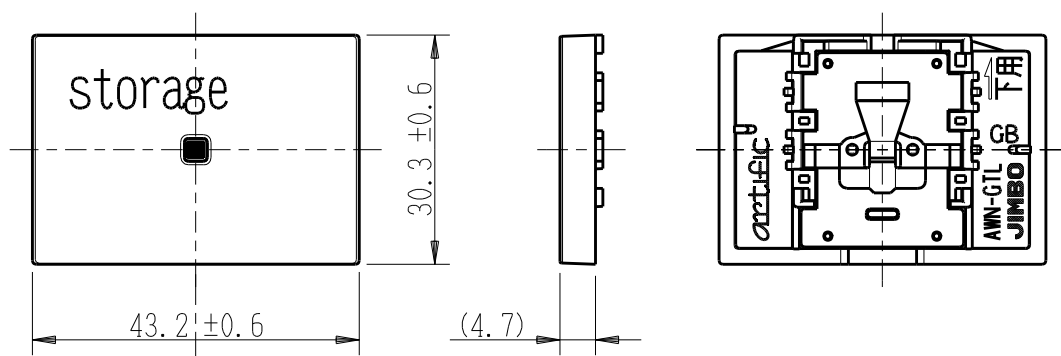

製 番	AWN-GTL-S02 GB	製 品 名	artific series	
			カーペット・チェク用操作板 3個下用	第三角法

**樹脂色**

GB: Gracious Beige: グレーシャス ベージュ

文字色; オリジナルグレー

※ 仕様及び外観は商品改良のため、予告なく変更する事がありますので、都度、最新版をご確認ください。

作 成	2026年03月04日	 <b>神保電器株式会社</b>	
--------	-------------	---	--