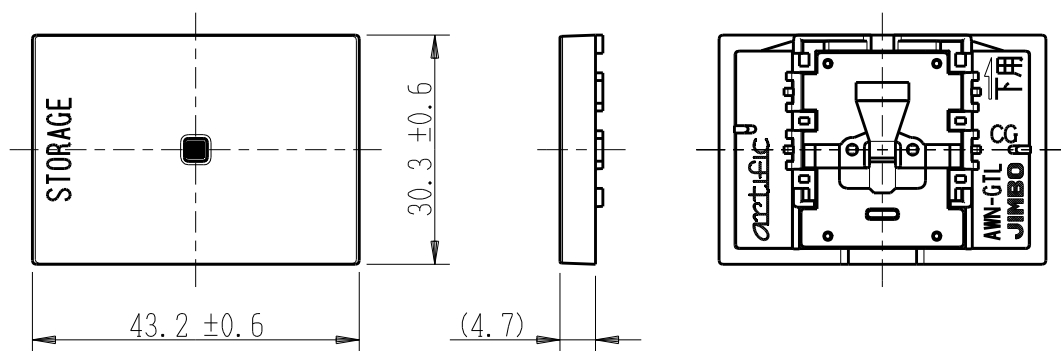

製 番	AWN-GTL-S02 CG	製 品 名	artific series	
			カイト・ジック用操作板 3個下用	第三角法

樹脂色

CG: Contemporary Gray: コンテンポラリー グレー

文字色; オリジナルグレー

※ 仕様及び外観は商品改良のため、予告なく変更する事がありますので、都度、最新版をご確認ください。

作 成	2026年03月03日	 神保電器株式会社
--------	-------------	--