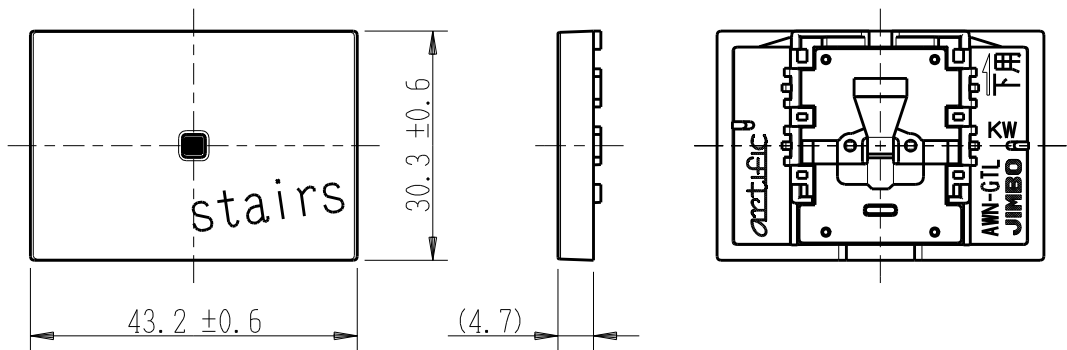

製 番	AWN-GTL-S01 KW	製 品 名	artific series	
			カイト・キック用操作板 3個下用	第三角法

樹脂色

KW: Kinetic White: キネティック ホワイト

文字色; オリジナルグレー

※ 仕様及び外観は商品改良のため、予告なく変更する事がありますので、都度、最新版をご確認ください。

作 成	2026年03月04日	 神保電器株式会社	
--------	-------------	--	--