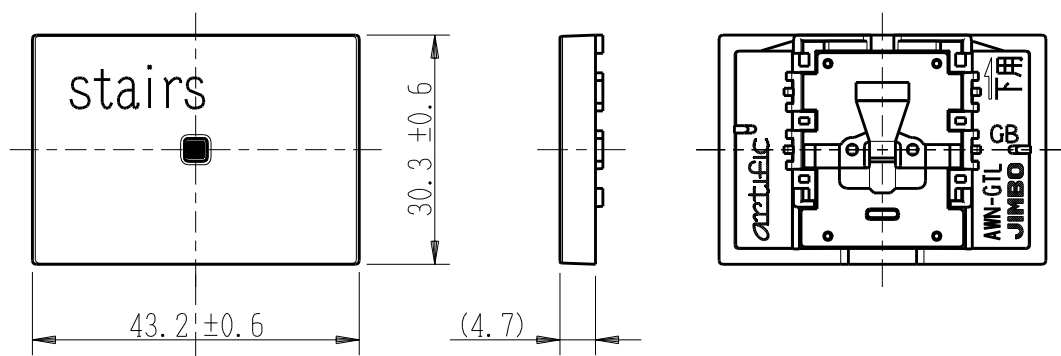

製 番	AWN-GTL-S01 GB	製 品 名	artific series	
			カーペット・チック用操作板 3個下用	第三角法

樹脂色

GB: Gracious Beige: グレーシャス ベージュ

文字色; オリジナルグレー

※ 仕様及び外観は商品改良のため、予告なく変更する事がありますので、都度、最新版をご確認ください。

作 成	2026年03月04日	 神保電器株式会社	
--------	-------------	--	--