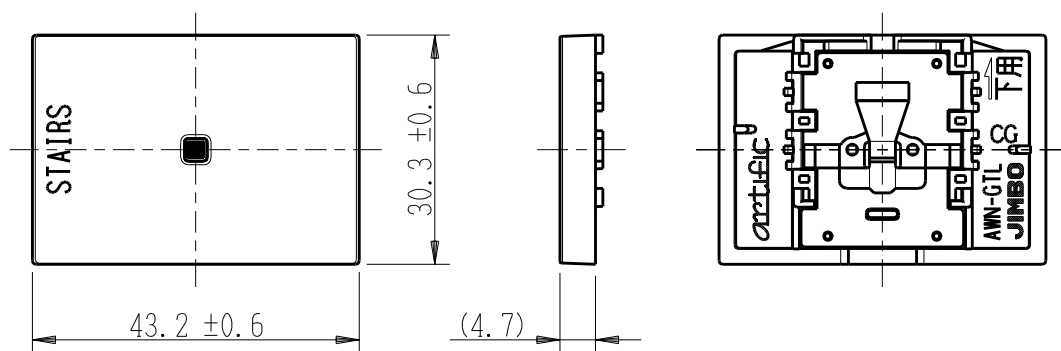

製 番	AWN-GTL-S01 CG	製 品 名	artific series	
			カーペット・クック用操作板 3個下用	第三角法

樹脂色

CG: Contemporary Gray: コンテンポラリー グレー

文字色; オリジナルグレー

※ 仕様及び外観は商品改良のため、予告なく変更する事がありますので、都度、最新版をご確認ください。

作
成

2026年03月03日

神保電器株式会社