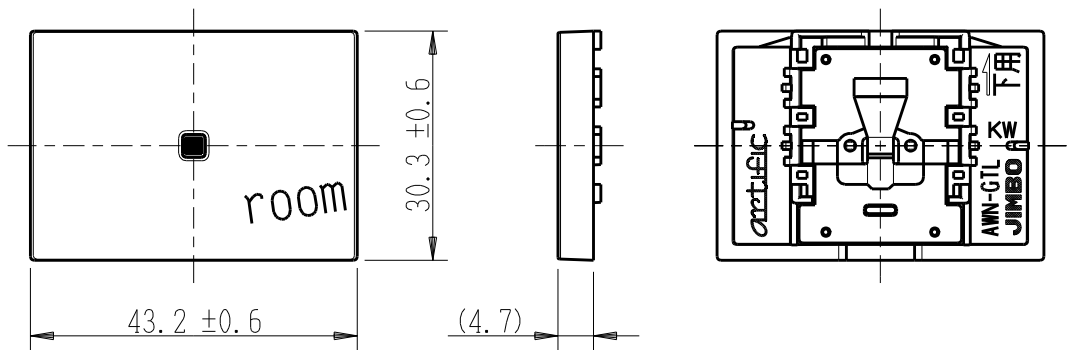

製 番	AWN-GTL-R01 KW	製 品 名	artific series	第三角法
			カイト・キック用操作板 3個下用	

樹脂色

KW: Kinetic White: キネティック ホワイト

文字色; オリジナルグレー

※ 仕様及び外観は商品改良のため、予告なく変更する事がありますので、都度、最新版をご確認ください。

作 成	2026年03月04日	 神保電器株式会社
--------	-------------	---