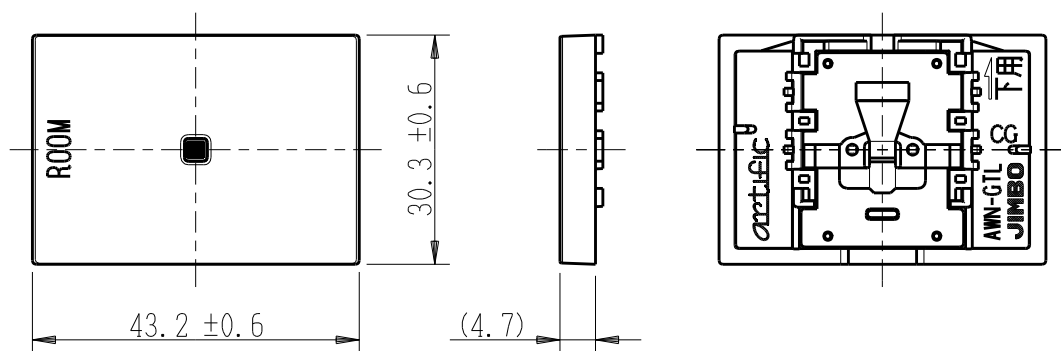

製 番	AWN-GTL-R01 CG	製 品 名	artific series	
			カーペット・クック用操作板 3個下用	第三角法

樹脂色

CG: Contemporary Gray: コンテンポラリー グレー

文字色; オリジナルグレー

※ 仕様及び外観は商品改良のため、予告なく変更する事がありますので、都度、最新版をご確認ください。

作 成	2026年03月03日	 神保電器株式会社	
--------	-------------	--	--