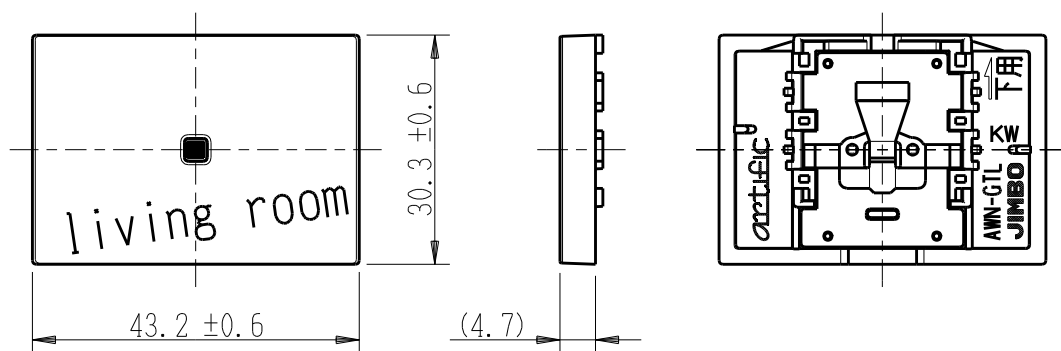

製 番	AWN-GTL-L03 KW	製 品 名	artific series	
			カイト・キック用操作板 3個下用	第三角法

樹脂色

KW: Kinetic White: キネティック ホワイト

文字色; オリジナルグレー

※ 仕様及び外観は商品改良のため、予告なく変更する事がありますので、都度、最新版をご確認ください。

作 成	2026年03月04日	 <b>神保電器株式会社</b>	
--------	-------------	---	--